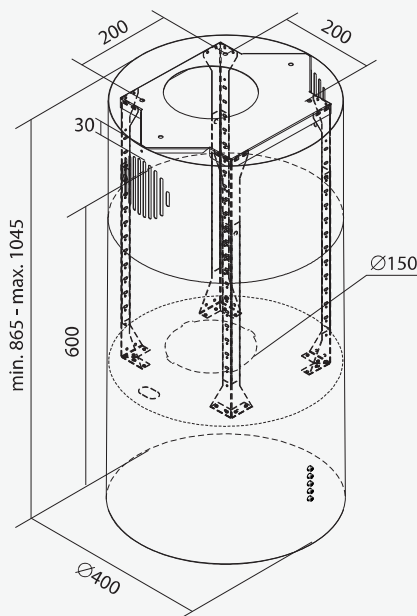

WYSPOWE
ISLAND HOODS

BALTIC ISLAND PLUS

OKAP WYSPOWY / ISLAND HOOD

Sterowanie / Control:	mechaniczne przyciskowe push-button control
Maksymalna wydajność turbiny / Air flow maximum:	500 m ³ /h
Stopnie prędkości / Speed range:	3
Oświetlenie / Light source:	oczko LED: 2x2 W round LED: 2x2 W
Wykończenie / Finishing:	stal w kolorze białym, czarnym lub stal nierdzewna steel in white, black or stainless steel
Poziom głośności / Noise level:	56÷65 dB(A)
Wariant pracy / Mode:	wyciąg lub pochtaniacz extraction or recirculation

Dostępne kolory/Available colours:

Biały połysk
Gloss white

Czarny mat
Matt black

Biały mat
(opcjonalnie)
Matt white
(optional)

Czarny połysk
Gloss black

Stal nierdzewna
Stainless steel

KLASA ENERGETYCZNA
ENERGY CLASS

EFEKTYWNA FILTRACJA
EFFECTIVE FILTRATION

CICHA PRACA
SILENT WORK

OŚWIETLENIE LED
LED LIGHT

CARBON
FILTER

FILTR WĘGLOWY
CARBON FILTER

Dostępna średnica:
Diameter available: **ø400 mm**